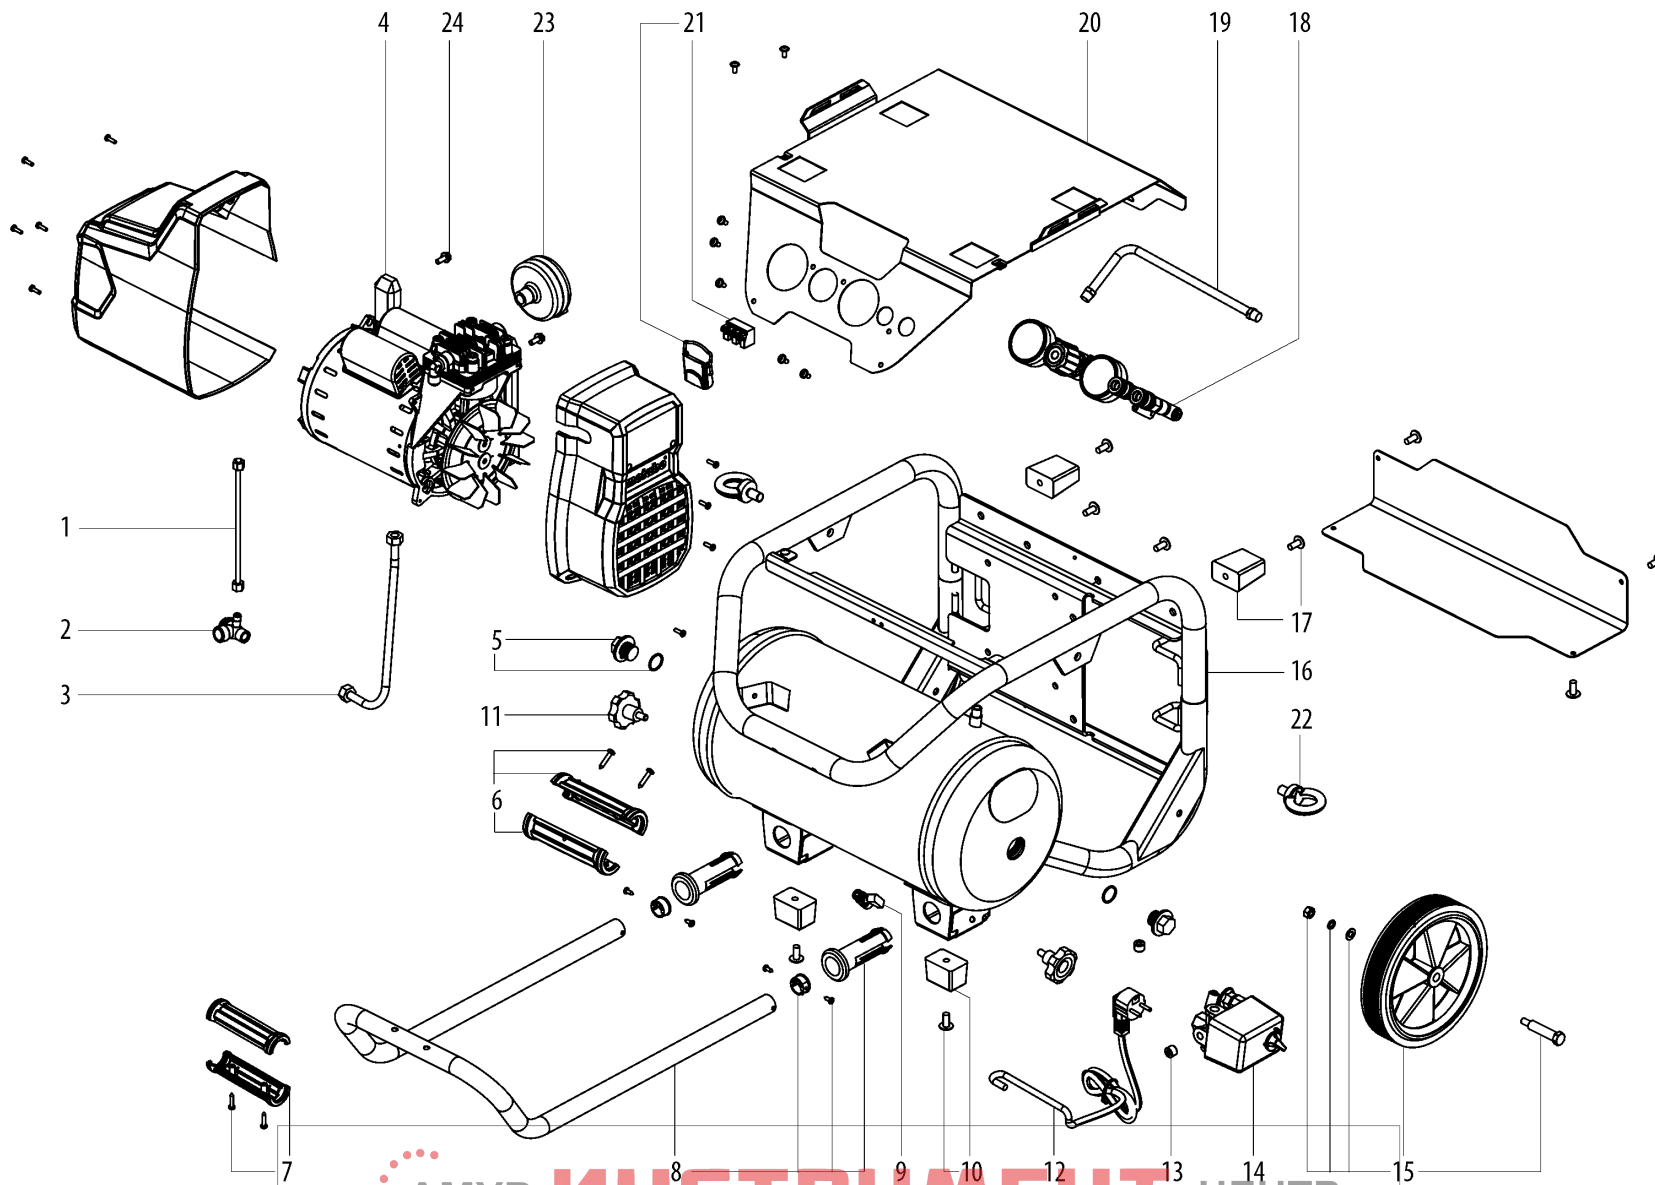

АМУР·ИНСТРУМЕНТ·ЦЕНТР
профессионалами не рождаются, ими становятся

АМУР·ИНСТРУМЕНТ·ЦЕНТР
профессионалами не рождаются, ими становятся

Позиция	Количество	Номер для заказа	Описание	PG
1	1	344113740	PRESSURE HOSE	15
2	1	341165660	CHECK VALV	25
3	1	315419310	Tube	21
4	1	316092800	PUMP ASSEMBLY	62
5	1	316092750	Plug compl.	13
6	1	316092720	Handle cpl. (30mm)	19
7	1	316092730	Handle cpl.	17
8	1	316092790	Handle compl.	31
9	1	341164800	DRAIN VALVE	18
10	1	316092740	Rubber foot in the front,cpl.	19
11	1	341722280	Fastening screw	17
12	1	344499900	CABLE, RUBBER JACKET,WITH PLUG A=437.1U	21
13	1	341165670	Plug,1/4"	11
14	1	343411100	Switch	34
15	1	316092760	Set of wheels compl.	19
16	1	339147820	5L Tank Assembly	56
17	1	316092770	Rubber foot top,cpl.	19
18	1	316092580	Operating device cpl	39
19	1	315419320	Tube	25
20	1	339147800	Sheet Cover	38
21	1	316092820	Clamp cpl.	21
22	2	339147890	LIFTING EYE	26
23	1	343442050	air filter	18
24	4	341722290	Screw,M8	11
25	1	316092830	PRESSURE REGULATOR cpl.	38
26	1	341165520	Manometer	28
27	1	341165480	Clutch	21
28	1	341165460	Plug,1/4"	11
29	1	341165590	Base	29
30	1	341165830	Safetyvalve	22
31	1	317004660	Motor	66
32	1	315419580	Pump housing	55
33	1	341165900	Cylinder	55
34	1	315419590	CYLINDER HEAD	41
35	1	316093070	Screw set	25
36	1	316093140	Gasket compl.	33
38	1	315419600	Piston	44
39	1	316093080	Shaft compl.	49
40	1	316093090	CYLINDER GASKET cpl.	49
41	1	316093100	Con rod cpl.	48
42	1	320054110	Ball bearing	31

Позиция	Количество	Номер для заказа	Описание	PG
43	1	341701550	Screw	12
44	1	316093110	Cover f. fan	42
46	1	316093120	Fan compl.	41
47	1	341165920	VALVE PLATE	43
48	1	343085230	THERMAL OVERLOAD SWITCH	30
49	1	343442220	TERMINAL BOX	32
50	1	316093130	Fan f. motor compl.	38
51	1	320054120	Ball bearing	33
52	1	343442230	air filter	38
54	1	343442250	Condenser	32
60	1	338064640	Rating plate	11
1001	1	338510100	Wiring diagram	